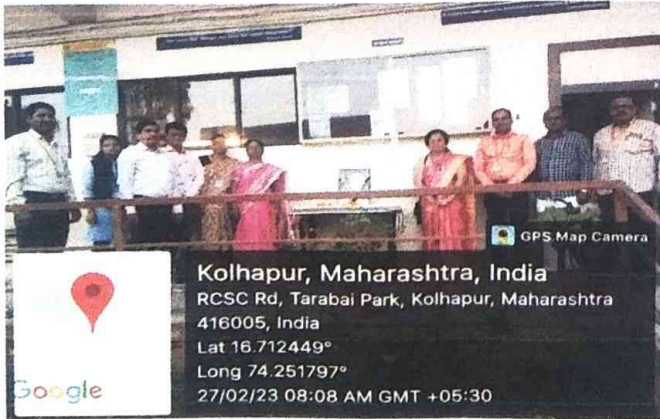

परिणाम/निष्पत्ती

- विद्यार्थ्यांना मराठी भाषा गौरव दिनाची माहिती मिळाली.
- विद्यार्थ्यांना कवी कुसुमाग्रज यांच्याविषयी माहिती मिळाली.
- विद्यार्थ्यांना मराठी भाषा व साहित्याविषयी ज्ञानात भर पडली.

लाभार्थी

५७

Kolhapur, Maharashtra, India
RCSC Rd, Tarabai Park, Kolhapur, Maharashtra
416005, India
Lat 16.712449°
Long 74.251797°
27/02/23 08:08 AM GMT +05:30