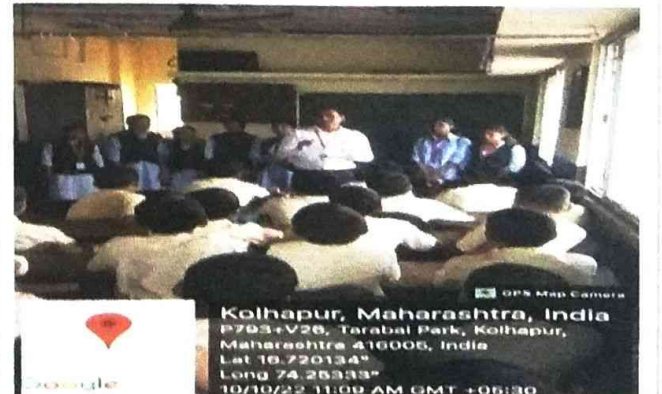

रयत शिक्षण संस्थेचे,
राजर्षी छत्रपती शाहू कॉलेज, कोल्हापूर.
मराठी विभाग सन २०२२-२३

दि.१० ऑक्टोबर २०२२

'Extension Activity'
सुसंस्कार हायस्कूल, माझी शाळेला भेट
अहवाल

मराठी विभागाच्या वतीने विभागातील विद्यार्थीनी सुसंस्कार हायस्कूल, माझी शाळा भोसलेवाडी, कोल्हापूर. या शाळेला भेट दिली. महाविद्यालयीन विद्यार्थ्यांना शालेय कामकाजाची माहिती व्हावी यासाठी हा उपक्रम घेण्यात आला. यावेळी विद्यार्थ्यांनी शालेय विद्यार्थ्यांबरोबर संवाद साधला. शाळेतील मुख्याध्यापक, शिक्षक आणि शिक्षकेतर सेवक यांच्याबरोबर संवाद साधून शालेय कामकाज जाणून घेतले. यातून महाविद्यालयीन विद्यार्थ्यांना व शालेय विद्यार्थ्यांना प्रेरणा व प्रोत्साहन मिळाले. यावेळी डॉ. महेश रणदिवे यांनी प्रशालेतील विद्यार्थ्यांना मार्गदर्शन केले. या उपक्रमासाठी महाविद्यालयाच्या कला व वाणिज्य विभागाच्या उपप्राचार्या व मराठी विभागाच्या विभाग प्रमुख प्रा.डॉ.सिंधू आवळे, प्रा. अंकुश घुले यांचे सहकार्य लाभले.या उपक्रमासाठी महाविद्यालयाचे प्राचार्य डॉ. एल. डी कदम यांचे वेळोवेळी मार्गदर्शन लाभले.

परिणाम/निष्पत्ती

- विद्यार्थ्यांना शालेय कामकाजाची माहिती मिळाली.
- महाविद्यालयीन विद्यार्थ्यांना शालेय उपक्रमांची माहिती मिळाली.
- महाविद्यालयीन विद्यार्थी व शालेय विद्यार्थी यांच्यामध्ये सुसंवाद घडून आला.

लाभार्थी

27

प्रा. डॉ. सिंधू जयवंत आवळे
मराठी, विभाग प्रमुख

प्राचार्य,
राजर्षी छ. शाहू कॉलेज
कोल्हापूर